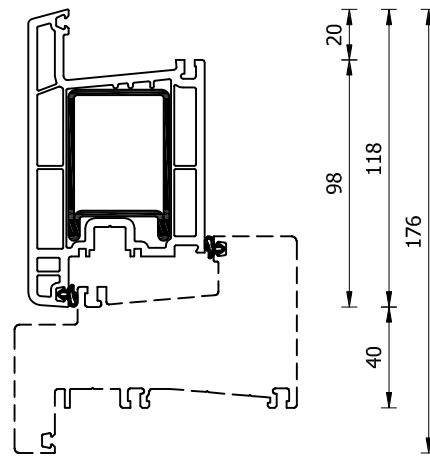

Tekeningnr : 1-01

Datum : 01-09-2007

Schaal : 1:3

**VGB2511**

**VGB2416**

**VGB2418**

**VGB2415**

**RAAM EN DEURVLEUGELS**

Tekeningnr : **1-02**

Datum : **01-09-2007**

Schaal : **1:3**

KOPPELPROFIELEN

Tekeningnr : 1-03

Datum : 01-09-2007

Schaal : 1:3