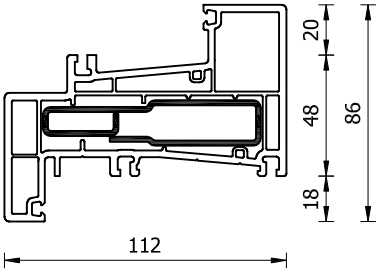

VGB2491

VGB2495

VGB2486

VGB2487

VGB2490

VGB2488

VGB2496

KADERPROFIELEN EN TUSSENSTIJLEN

Tekeningnr : 1-01

Datum : 01-09-2007

Schaal : 1:3

**VGB2511**

**VGB2416**

**VGB2418**

**VGB2415**

**RAAM EN DEURVLEUGELS**

Tekeningnr : **1-02**

Datum : **01-09-2007**

Schaal : **1:3**

KOPPELPROFIELEN

Tekeningnr : 1-03

Datum : 01-09-2007

Schaal : 1:3