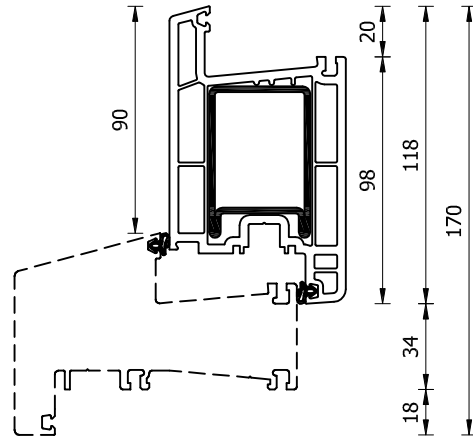

VGB2491

VGB2495

VGB2486

VGB2487

VGB2490

VGB2488

VGB2496

KADERPROFIELEN EN TUSSENSTIJLEN

Tekeningnr : 1-01

Datum : 01-09-2007

Schaal : 1:3

**VGB2511**

**VGB2416**

**VGB2418**

**VGB2415**

**RAAM EN DEURVLEUGELS**

Tekeningnr : **1-02**

Datum : **01-09-2007**

Schaal : **1:3**

KOPPELPROFIELEN

Tekeningnr : 1-03

Datum : 01-09-2007

Schaal : 1:3