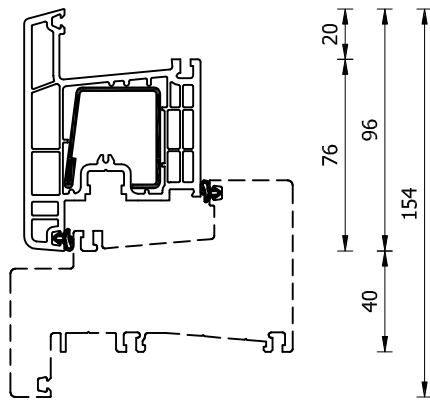

Tekeningnr : 1-01

Datum : 01-09-2007

Schaal : 1:3

**VGB2511**

**VGB2416**

**VGB2418**

**VGB2415**

**RAAM EN DEURVLEUGELS**

Tekeningnr : **1-02**

Datum : **01-09-2007**

Schaal : **1:3**

KOPPELPROFIELEN

Tekeningnr : 1-03

Datum : 01-09-2007

Schaal : 1:3