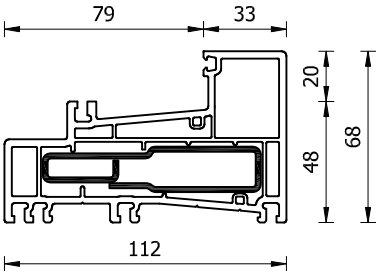

VGB2491

VGB2495

VGB2486

VGB2487

VGB2490

VGB2488

VGB2496

KADERPROFIELEN EN TUSSENSTIJLEN

Tekeningnr : 1-01

Datum : 01-09-2007

Schaal : 1:3

**VGB2511**

**VGB2416**

**VGB2418**

**VGB2415**

**RAAM EN DEURVLEUGELS**

Tekeningnr : **1-02**

Datum : **01-09-2007**

Schaal : **1:3**

KOPPELPROFIELEN

Tekeningnr : 1-03

Datum : 01-09-2007

Schaal : 1:3