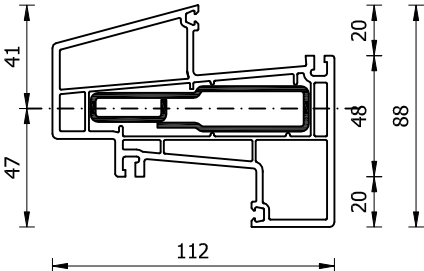

VGB2491

VGB2495

VGB2486

VGB2487

VGB2490

VGB2488

VGB2496

KADERPROFIELEN EN TUSSENSTIJLEN

Tekeningnr : 1-01

Datum : 01-09-2007

Schaal : 1:3

**VGB2511**

**VGB2416**

**VGB2418**

**VGB2415**

**RAAM EN DEURVLEUGELS**

Tekeningnr : **1-02**

Datum : **01-09-2007**

Schaal : **1:3**

KOPPELPROFIELEN

Tekeningnr : 1-03

Datum : 01-09-2007

Schaal : 1:3