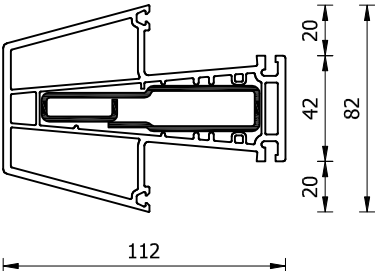

VGB2491

VGB2495

VGB2486

VGB2487

VGB2490

VGB2488

VGB2496

KADERPROFIELEN EN TUSSENSTIJLEN

Tekeningnr : 1-01

Datum : 01-09-2007

Schaal : 1:3

**VGB2511**

**VGB2416**

**VGB2418**

**VGB2415**

**RAAM EN DEURVLEUGELS**

Tekeningnr : **1-02**

Datum : **01-09-2007**

Schaal : **1:3**

KOPPELPROFIELEN

Tekeningnr : 1-03

Datum : 01-09-2007

Schaal : 1:3