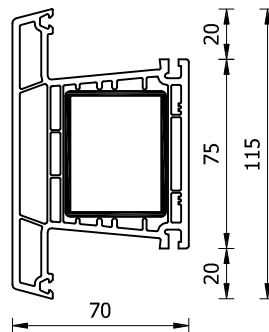

VGB2501

VGB2403

VGB2422

VGB2424

VGB2426

VGB2427

KADERPROFIELEN EN TUSSENSTIJLEN

Tekeningnr : **2-01**

Datum : **01-09-2007**

Schaal : **1:3**

VGB2511

VGB2416

VGB2418

VGB2415

RAAM EN DEURVLEUGELS

Tekeningnr : **2-02**

Datum : **01-09-2007**

Schaal : **1:3**

Koppeling

Extra staalversteviging

Hoekkoppeling 90 °

KOPPEL EN VERSTIJVINGSPROFIELEN

Tekeningnr : 2-03
Datum : 01-09-2007
Schaal : 1:3