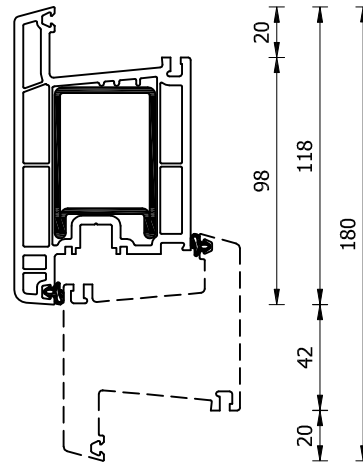

Datum : **01-09-2007**

Schaal : **1:3**

VGB2511

VGB2416

VGB2418

VGB2415

RAAM EN DEURVLEUGELS

Tekeningnr : **2-02**

Datum : **01-09-2007**

Schaal : **1:3**

Koppeling

Extra staalversteviging

Hoekkoppeling 90 °

KOPPEL EN VERSTIJVINGSPROFIELEN

Tekeningnr : 2-03
Datum : 01-09-2007
Schaal : 1:3