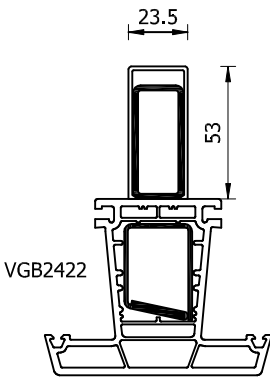

VGB2501

VGB2403

VGB2422

VGB2424

VGB2426

VGB2427

KADERPROFIELEN EN TUSSENSTIJLEN

Tekeningnr : **2-01**

Datum : **01-09-2007**

Schaal : **1:3**

VGB2511

VGB2416

VGB2418

VGB2415

RAAM EN DEURVLEUGELS

Tekeningnr : **2-02**

Datum : **01-09-2007**

Schaal : **1:3**

Koppeling

Extra staalversteviging

Hoekkoppeling 90 °

KOPPEL EN VERSTIJVINGSPROFIELEN

Tekeningnr : 2-03
Datum : 01-09-2007
Schaal : 1:3