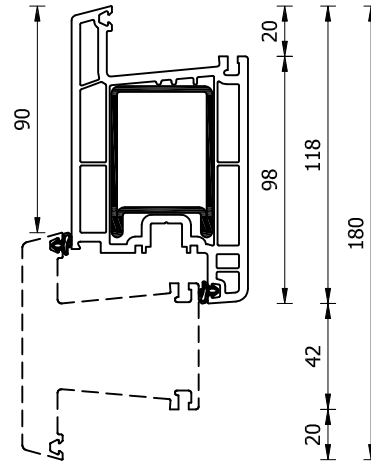

VGB2501

VGB2403

VGB2422

VGB2424

VGB2426

VGB2427

KADERPROFIELEN EN TUSSENSTIJLEN

Tekeningnr : **2-01**

Datum : **01-09-2007**

Schaal : **1:3**

VGB2511

VGB2416

VGB2418

VGB2415

RAAM EN DEURVLEUGELS

Tekeningnr : **2-02**

Datum : **01-09-2007**

Schaal : **1:3**

Koppeling

Extra staalversteviging

Hoekkoppeling 90 °

KOPPEL EN VERSTIJVINGSPROFIELEN

Tekeningnr : 2-03
Datum : 01-09-2007
Schaal : 1:3