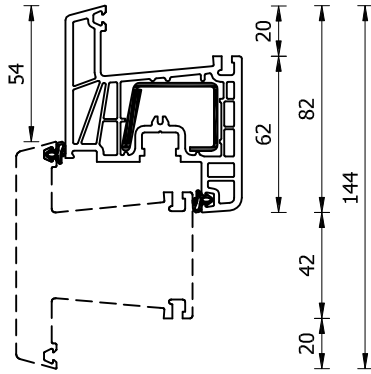

VGB2501

VGB2403

VGB2422

VGB2424

VGB2426

VGB2427

KADERPROFIELEN EN TUSSENSTIJLEN

Tekeningnr : **2-01**

Datum : **01-09-2007**

Schaal : **1:3**

VGB2511

VGB2416

VGB2418

VGB2415

RAAM EN DEURVLEUGELS

Tekeningnr : **2-02**

Datum : **01-09-2007**

Schaal : **1:3**

Koppeling

Extra staalversteviging

Hoekkoppeling 90 °

KOPPEL EN VERSTIJVINGSPROFIELEN

Tekeningnr : 2-03
Datum : 01-09-2007
Schaal : 1:3