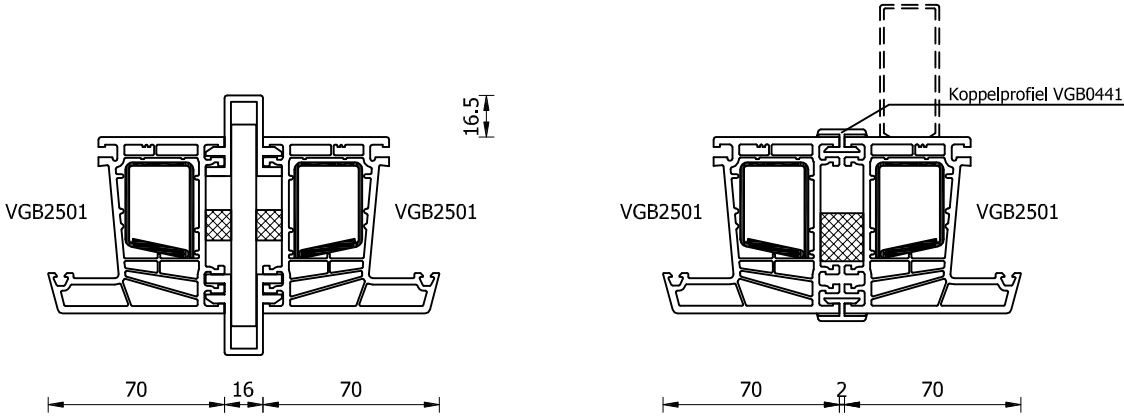

Datum : **01-09-2007**

Schaal : **1:3**

VGB2511

VGB2416

VGB2418

VGB2415

RAAM EN DEURVLEUGELS

Tekeningnr : **2-02**

Datum : **01-09-2007**

Schaal : **1:3**

Koppeling

Extra staalversteviging

Hoekkoppeling 90 °

KOPPEL EN VERSTIJVINGSPROFIELEN

Tekeningnr : 2-03
Datum : 01-09-2007
Schaal : 1:3