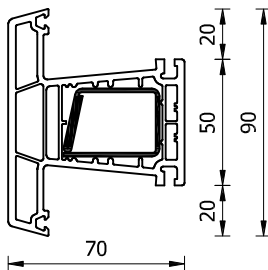

VGB2501

VGB2403

VGB2422

VGB2424

VGB2426

VGB2427

KADERPROFIELEN EN TUSSENSTIJLEN

Tekeningnr : **2-01**

Datum : **01-09-2007**

Schaal : **1:3**

VGB2511

VGB2416

VGB2418

VGB2415

RAAM EN DEURVLEUGELS

Tekeningnr : **2-02**

Datum : **01-09-2007**

Schaal : **1:3**

Koppeling

Extra staalversteviging

Hoekkoppeling 90 °

KOPPEL EN VERSTIJVINGSPROFIELEN

Tekeningnr : 2-03
Datum : 01-09-2007
Schaal : 1:3