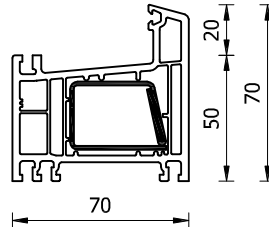

VGB2501

VGB2403

VGB2422

VGB2424

VGB2426

VGB2427

KADERPROFIELEN EN TUSSENSTIJLEN

Tekeningnr : **2-01**

Datum : **01-09-2007**

Schaal : **1:3**

VGB2511

VGB2416

VGB2418

VGB2415

RAAM EN DEURVLEUGELS

Tekeningnr : **2-02**

Datum : **01-09-2007**

Schaal : **1:3**

Koppeling

Extra staalversteviging

Hoekkoppeling 90 °

KOPPEL EN VERSTIJVINGSPROFIELEN

Tekeningnr : 2-03
Datum : 01-09-2007
Schaal : 1:3