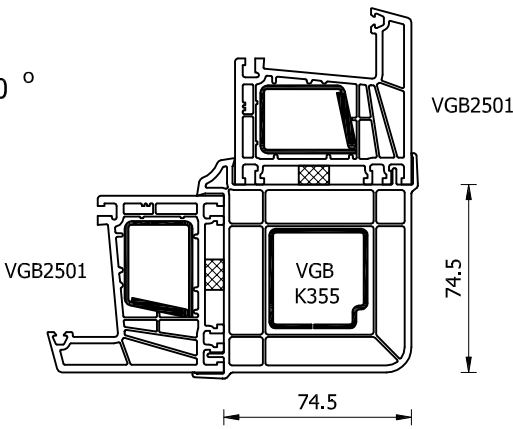

Datum : **01-09-2007**

Schaal : **1:3**

VGB2511

VGB2416

VGB2418

VGB2415

RAAM EN DEURVLEUGELS

Tekeningnr : **2-02**

Datum : **01-09-2007**

Schaal : **1:3**

Koppeling

Extra staalversteviging

Hoekkoppeling 90 °

KOPPEL EN VERSTIJVINGSPROFIELEN

Tekeningnr : 2-03
Datum : 01-09-2007
Schaal : 1:3