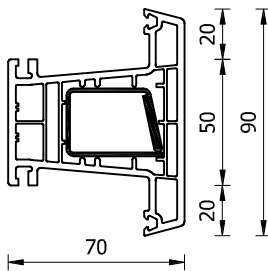

VGB2501

VGB2403

VGB2422

VGB2424

VGB2426

VGB2427

KADERPROFIELEN EN TUSSENSTIJLEN

Tekeningnr : **2-01**

Datum : **01-09-2007**

Schaal : **1:3**

VGB2511

VGB2416

VGB2418

VGB2415

RAAM EN DEURVLEUGELS

Tekeningnr : **2-02**

Datum : **01-09-2007**

Schaal : **1:3**

Koppeling

Extra staalversteviging

Hoekkoppeling 90 °

KOPPEL EN VERSTIJVINGSPROFIELEN

Tekeningnr : 2-03
Datum : 01-09-2007
Schaal : 1:3