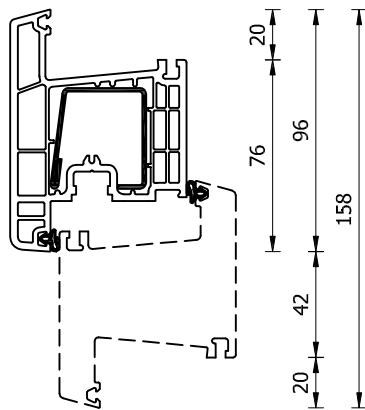

Datum : **01-09-2007**

Schaal : **1:3**

VGB2511

VGB2416

VGB2418

VGB2415

RAAM EN DEURVLEUGELS

Tekeningnr : **2-02**

Datum : **01-09-2007**

Schaal : **1:3**

Koppeling

Extra staalversteviging

Hoekkoppeling 90 °

KOPPEL EN VERSTIJVINGSPROFIELEN

Tekeningnr : 2-03
Datum : 01-09-2007
Schaal : 1:3