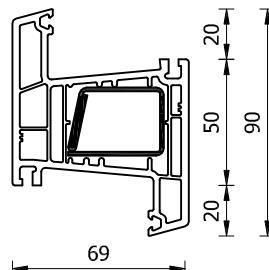

VGB2501

VGB2403

VGB2422

VGB2424

VGB2426

VGB2427

KADERPROFIELEN EN TUSSENSTIJLEN

Tekeningnr : **2-01**

Datum : **01-09-2007**

Schaal : **1:3**

VGB2511

VGB2416

VGB2418

VGB2415

RAAM EN DEURVLEUGELS

Tekeningnr : **2-02**

Datum : **01-09-2007**

Schaal : **1:3**

Koppeling

Extra staalversteviging

Hoekkoppeling 90 °

KOPPEL EN VERSTIJVINGSPROFIELEN

Tekeningnr : 2-03
Datum : 01-09-2007
Schaal : 1:3