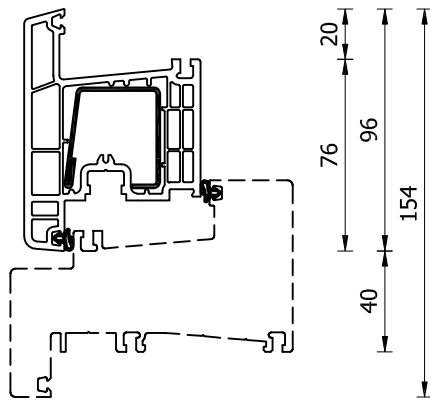

---

[Ventura Gevelbouw](#), kozijnprofiel doorsneden, professionele markt en architecten

**VGB2491**

**VGB2495**

**VGB2486**

**VGB2487**

**VGB2490**

**VGB2488**

**VGB2496**

**KADERPROFIELEN EN TUSSENSTIJLEN**

Blad nr: VGB-01-001

Datum: 01-05-2008

Schaal: 1:3

**VGB2511**

**VGB2416**

**VGB2418**

**VGB2415**

**RAAM EN DEURVLEUGELS**

Blad nr: VGB-01-002

Datum: 01-05-2008

Schaal: 1:3