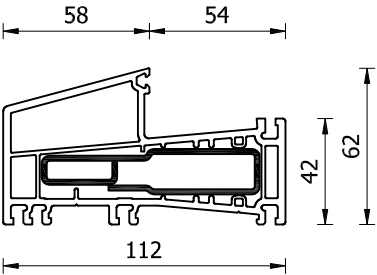

VGB2491

KADERPROFIELEN EN TUSSENSTIJLEN

Blad nr: VGB-01-001

Datum: 01-05-2008

Schaal: 1:3