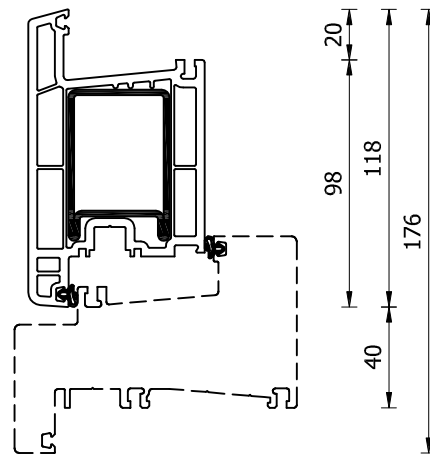

---

[Ventura Gevelbouw](#), kozijnprofiel doorsneden, professionele markt en architecten

**VGB2491**

**VGB2495**

**VGB2486**

**VGB2487**

**VGB2490**

**VGB2488**

**VGB2496**

**KADERPROFIELEN EN TUSSENSTIJLEN**

Blad nr: VGB-01-001

Datum: 01-05-2008

Schaal: 1:3

**VGB2511**

**VGB2416**

**VGB2418**

**VGB2415**

**RAAM EN DEURVLEUGELS**

Blad nr: VGB-01-002

Datum: 01-05-2008

Schaal: 1:3